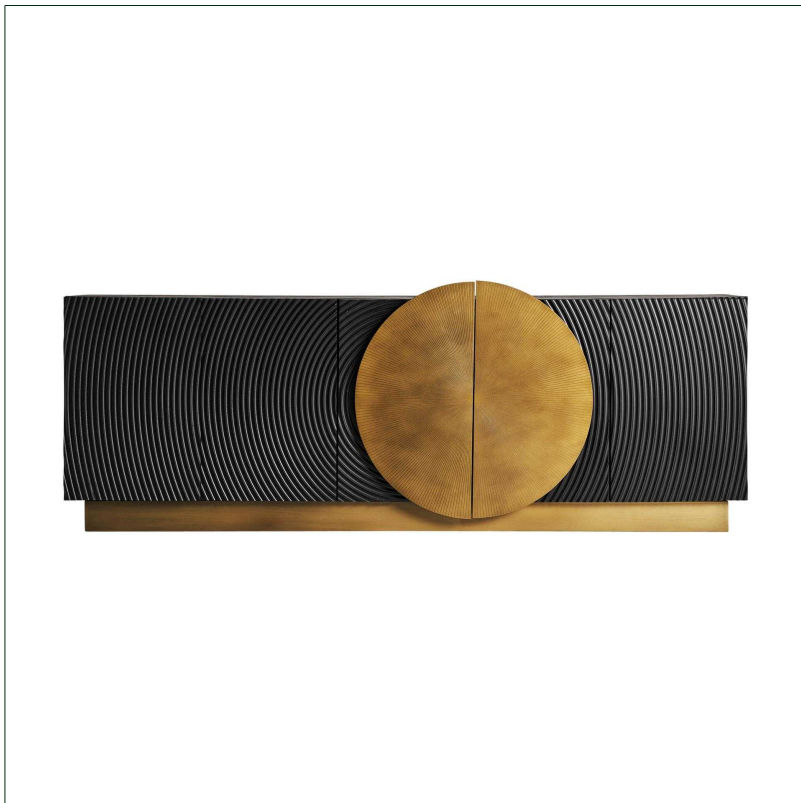

## Ref. 32123 BUFFET DOBELN

### COMPOSICIÓN MATERIAL

Hierro combinado con madera de mango.

Altura entre estantes:  
28 cm.

Peso soportado balda:  
15 kg.

Medida patas:  
ZOCALO 193,5X38X9,5 cm.

Espesor del tablero:  
1,5 cm.

Peso soportado:  
50 kg.

-Patas con tacos regulables

Incluye:  
anclaje pared.