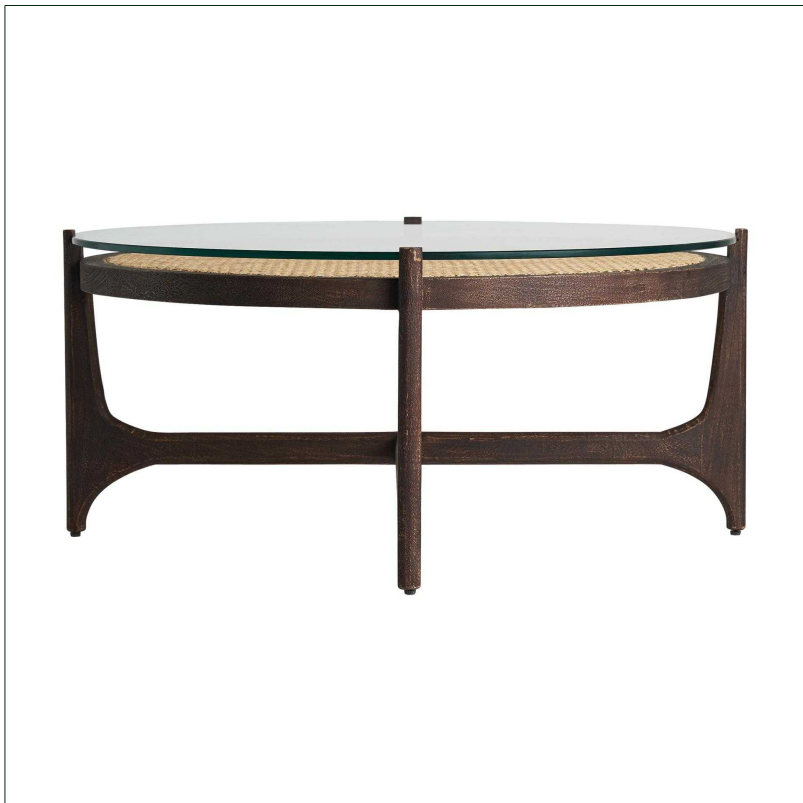

Ref. 32126 MESA DE CENTRO NOSSEN

COMPOSICIÓN MATERIAL

Madera de mango combinado con vidrio y ratán.

DIMENSIONES

Medidas (largo x ancho x alto):
92 x 92 x 41 cm.

Peso:
20,3 kg.

Medida patas:
3x5x33 cm.

Medida entre patas:
60 cm.

Espesor del tablero:
1 cm.

Partes desmontables:
cristal

-CRISTAL88X88X1

Embalajes	Tipo	Uds/Caja	Contenido	Volumen	Largo	Ancho	Alto	Peso (Kg)
	CAJA	1	MESA DE CENTRO	0.4851	98	99	50	11,7
	CAJA	1	PRODUCTO	0.0847	97	09	97	19,4