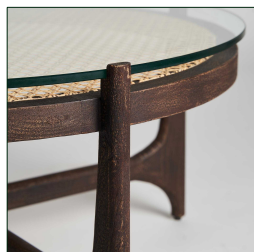

Ref. 32126 MESA DE CENTRO NOSSEN

COMPOSICIÓN MATERIAL

Madera de mango combinado con vidrio y ratán.

DIMENSIONES

Medidas (largo x ancho x alto):
92 x 92 x 41 cm.

Peso:
20,3 kg.

Medida patas:
3x5x33 cm.

Medida entre patas:
60 cm.

Espesor del tablero:
1 cm.

Partes desmontables:
cristal

-CRISTAL88X88X1

Embalajes	Tipo	Uds/Caja	Contenido	Volumen	Largo	Ancho	Alto	Peso (Kg)
	CAJA	1	MESA DE CENTRO	0.4851	98	99	50	11,7
	CAJA	1	PRODUCTO	0.0847	97	09	97	19,4