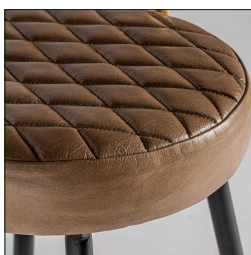

Ref. 32012 TABURETE ELKINS

COMPOSICIÓN MATERIAL

Hierro combinado con piel.

DIMENSIONES

Medidas (largo x ancho x alto):
50 x 50 x 89 cm.

Peso:
6,8 kg.

Medida de las patas:
2,5X2,5X54 cm.

Medida del asiento:
46X44 cm.

Medida del suelo al asiento:
63,5 cm.

Medida del respaldo:
37X2,5X20 cm.

Peso soportado:
105 kg.

Partes desmontables:
respaldo

Embalajes	Tipo	Uds/Caja	Contenido	Volumen	Largo	Ancho	Alto	Peso (Kg)
	CAJA	1	PRODUCTO	0.1737	48	47	77	10,3