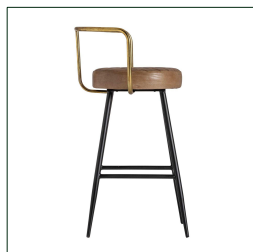

Ref. 32012 TABURETE ELKINS

COMPOSICIÓN MATERIAL

Hierro combinado con piel.

DIMENSIONES

Medidas (largo x ancho x alto):
50 x 50 x 89 cm.

Peso:
6,8 kg.

Medida de las patas:
2,5X2,5X54 cm.

Medida del asiento:
46X44 cm.

Medida del suelo al asiento:
63,5 cm.

Medida del respaldo:
37X2,5X20 cm.

Peso soportado:
105 kg.

Partes desmontables:
respaldo

Embalajes	Tipo	Uds/Caja	Contenido	Volumen	Largo	Ancho	Alto	Peso (Kg)
	CAJA	1	PRODUCTO	0.1737	48	47	77	10,3