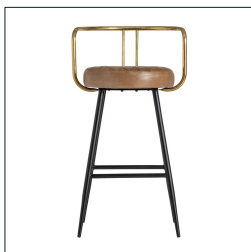

Ref. 32012 TABURETE ELKINS

COMPOSICIÓN MATERIAL

Hierro combinado con piel.

DIMENSIONES

Medidas (largo x ancho x alto):
50 x 50 x 89 cm.

Peso:
6,8 kg.

Medida de las patas:
2,5X2,5X54 cm.

Medida del asiento:
46X44 cm.

Medida del suelo al asiento:
63,5 cm.

Medida del respaldo:
37X2,5X20 cm.

Peso soportado:
105 kg.

Partes desmontables:
respaldo

Embalajes	Tipo	Uds/Caja	Contenido	Volumen	Largo	Ancho	Alto	Peso (Kg)
	CAJA	1	PRODUCTO	0.1737	48	47	77	10,3