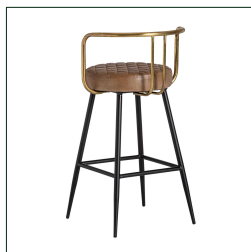

Ref. 32012 TABURETE ELKINS

COMPOSICIÓN MATERIAL

Hierro combinado con piel.

DIMENSIONES

Medidas (largo x ancho x alto):
50 x 50 x 89 cm.

Peso:
6,8 kg.

Medida de las patas:
2,5X2,5X54 cm.

Medida del asiento:
46X44 cm.

Medida del suelo al asiento:
63,5 cm.

Medida del respaldo:
37X2,5X20 cm.

Peso soportado:
105 kg.

Partes desmontables:
respaldo

Embalajes	Tipo	Uds/Caja	Contenido	Volumen	Largo	Ancho	Alto	Peso (Kg)
	CAJA	1	PRODUCTO	0.1737	48	47	77	10,3