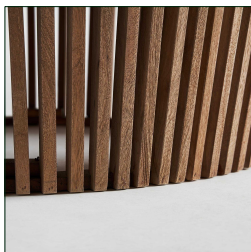

Embalajes	Tipo	Uds/Caja	Contenido	Volumen	Largo	Ancho	Alto	Peso (Kg)
	CAJA	1	PRODUCTO	0.5287	1.06	1.05	48	21,0
	CAJA	1	TABLERO	0.1406	1.04	1.04	13	46,5