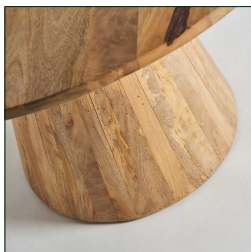

Ref. 32146 MESA COMEDOR MERSCH

COMPOSICIÓN MATERIAL

Madera de mango

DIMENSIONES

Medidas (largo x ancho x alto):
120 x 120 x 76 cm.

Peso:
44,0 kg.

Medida patas:
55x55x74 cm.

Medida de la pata al borde de la mesa:
35 cm.

Espesor del tablero:
2,5 cm.

Partes desmontables:
tablero

Número de comensales:
4

Peso soportado:
40 kg.

-Pata con tacos regulables

Embalajes	Tipo	Uds/Caja	Contenido	Volumen	Largo	Ancho	Alto	Peso (Kg)
	CAJA	1	MESA COMEDOR	0.3607	68	68	78	25,2
	CAJA	1	PRODUCTO	1.6914	1.24	1.24	1.10	27,3