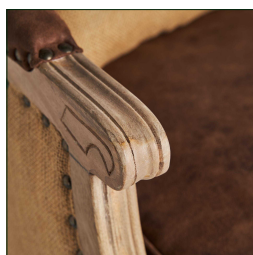

Embalajes	Tipo	Uds/Caja	Contenido	Volumen	Largo	Ancho	Alto	Peso (Kg)
	CAJA	1	PRODUCTO	0.4101	70	63	93	17,8