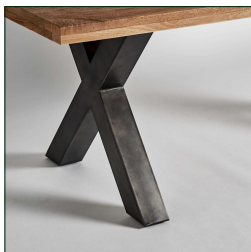

Embalajes	Tipo	Uds/Caja	Contenido	Volumen	Largo	Ancho	Alto	Peso (Kg)
	CAJA	1	PATAS	0.175	80	27	81	27,6
	CAJA	1	PRODUCTO	0.2266	2.06	1.00	11	48,0