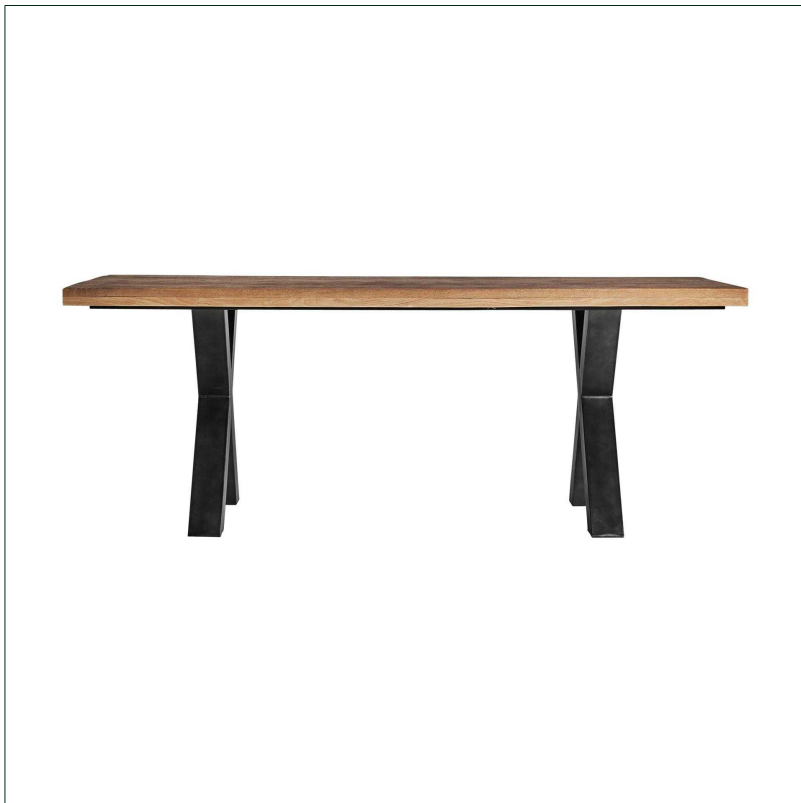

## Ref. 32179 MESA COMEDOR GARD

### COMPOSICIÓN MATERIAL

Madera de mango combinado con hierro.

### DIMENSIONES

Medidas (largo x ancho x alto):  
200 x 95 x 77 cm.

Peso:  
70,0 kg.

Medida patas:  
10X10X74 cm.

Medida entre patas:  
LARGO 110 cm.

Medida de la pata al borde de la mesa:  
35 cm.

Espesor del tablero:  
5.5 cm.