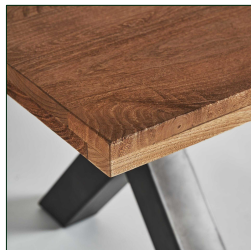

Embalajes	Tipo	Uds/Caja	Contenido	Volumen	Largo	Ancho	Alto	Peso (Kg)
	CAJA	1	PATAS	0.175	80	27	81	27,6
	CAJA	1	PRODUCTO	0.2266	2.06	1.00	11	48,0