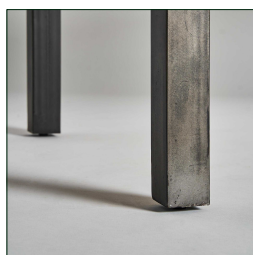

Embalajes	Tipo	Uds/Caja	Contenido	Volumen	Largo	Ancho	Alto	Peso (Kg)
	CAJA	1	PRODUCTO	0.3133	1.92	1.02	16	64,8