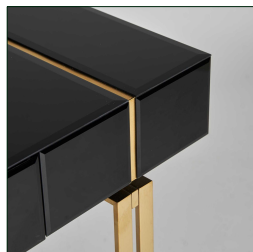

Embalajes	Tipo	Uds/Caja	Contenido	Volumen	Largo	Ancho	Alto	Peso (Kg)
	CAJA	1	PRODUCTO	0.2946	1.30	46	50	30,0