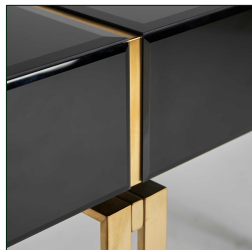

Embalajes	Tipo	Uds/Caja	Contenido	Volumen	Largo	Ancho	Alto	Peso (Kg)
	CAJA	1	PRODUCTO	0.2946	1.30	46	50	30,0