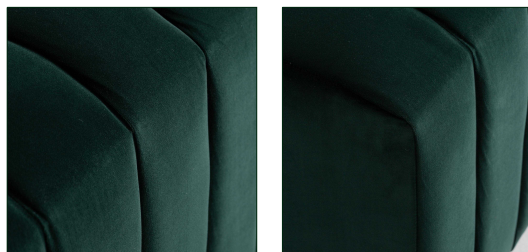

Embalajes	Tipo	Uds/Caja	Contenido	Volumen	Largo	Ancho	Alto	Peso (Kg)
	CAJA	1	PRODUCTO	0.2252	92	48	51	10,8