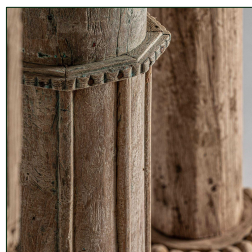

PIEZA ÚNICA

COMPOSICIÓN MATERIAL

Madera de teka

Fabricación artesanal. Entendemos las variaciones de tonalidad o ciertas imperfecciones (grietas, nudos, marcas) como un valor añadido que la convierten en pieza única.

DIMENSIONES

Medidas (largo x ancho x alto):
32 x 32 x 140 cm.

Peso:
52,0 kg.

-PUEDEN VARIAR DE COLOR FORMA Y TAMAÑO

Embalajes	Tipo	Uds/Caja	Contenido	Volumen	Largo	Ancho	Alto	Peso (Kg)
	CAJA	1	PRODUCTO	0.1776	35	35	1.45	56,0