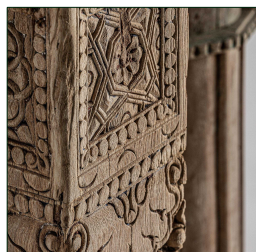

PIEZA ÚNICA

COMPOSICIÓN MATERIAL

Madera de teka

Fabricación artesanal. Entendemos las variaciones de tonalidad o ciertas imperfecciones (grietas, nudos, marcas) como un valor añadido que la convierten en pieza única.

DIMENSIONES

Medidas (largo x ancho x alto):
32 x 32 x 140 cm.

Peso:
52,0 kg.

-PUEDEN VARIAR DE COLOR FORMA Y TAMAÑO

Embalajes	Tipo	Uds/Caja	Contenido	Volumen	Largo	Ancho	Alto	Peso (Kg)
	CAJA	1	PRODUCTO	0.1776	35	35	1.45	56,0