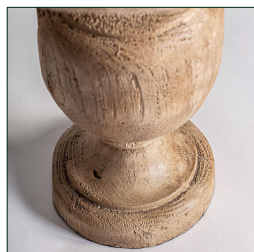

Ref. 20498 LÁMPARA DE SOBREMESA

COMPOSICIÓN MATERIAL

Resina combinado con yute.

DIMENSIONES

Medidas (largo x ancho x alto):
41 x 41 x 79 cm.

Peso:
4,7 kg.

Rosca:
E27

Potencia:
40 W

Número de bombillas:
1

Medidas de la base:
19X19X57 cm.

Medidas de la pantalla:
36X41X28 cm.

Largo del cable:
180 cm.

Distancia interruptor:
40 cm.

Alimentación: 220-240V / 50-60HZ cm.

-PANTALLA SEMICONICA

No incluye:
bombilla.