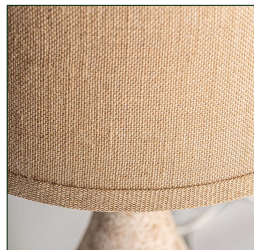

Embalajes	Tipo	Uds/Caja	Contenido	Volumen	Largo	Ancho	Alto	Peso (Kg)
	CAJA	1	BASE	0.0431	25	25	69	4,3
	CAJA	1	PANTALLA	0.0536	43	43	29	1,4