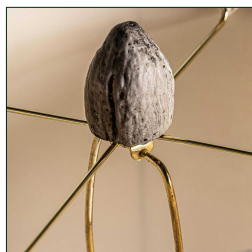

Embalajes	Tipo	Uds/Caja	Contenido	Volumen	Largo	Ancho	Alto	Peso (Kg)
	CAJA	1	BASE	0.0444	24	24	77	4,3
	CAJA	1	PANTALLA	0.0608	45	45	30	2,6