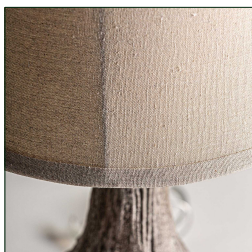

Embalajes	Tipo	Uds/Caja	Contenido	Volumen	Largo	Ancho	Alto	Peso (Kg)
	CAJA	1	BASE	0.0444	24	24	77	4,3
	CAJA	1	PANTALLA	0.0608	45	45	30	2,6