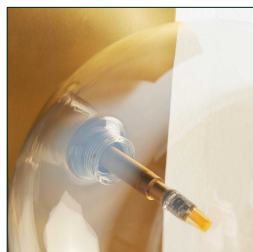

Ref. 31074 LÁMPARA DE PARED

COMPOSICIÓN MATERIAL

Cristal combinado con latón.

DIMENSIONES

Medidas (largo x ancho x alto):
18 x 20,5 x 30 cm.

Peso:
0,7 kg.

Rosca:
G4

Potencia:
3W

Número de bombillas:
1

Medidas de la pantalla:
18X18X18 cm.

Medida del embellecedor:
10X3X30

Largo del cable:
10 cm.

Alimentación: 220 cm.

Incluye:
bombilla.

| Embalajes | Tipo | Uds/Caja | Contenido | Volumen | Largo | Ancho | Alto | Peso (Kg) |
|-----------|------|----------|-----------|---------|-------|-------|------|-----------|
| CAJA | | 1 | PRODUCTO | 0.0206 | 33 | 26 | 24 | 0,7 |