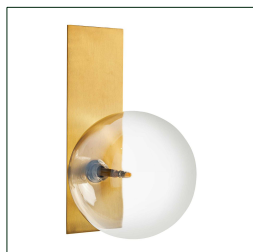

Ref. 31074 LÁMPARA DE PARED

COMPOSICIÓN MATERIAL

Cristal combinado con latón.

DIMENSIONES

Medidas (largo x ancho x alto):
18 x 20,5 x 30 cm.

Peso:
0,7 kg.

Rosca:
G4

Potencia:
3W

Número de bombillas:
1

Medidas de la pantalla:
18X18X18 cm.

Medida del embellecedor:
10X3X30

Largo del cable:
10 cm.

Alimentación: 220 cm.

Incluye:
bombilla.

| Embalajes | Tipo | Uds/Caja | Contenido | Volumen | Largo | Ancho | Alto | Peso (Kg) |
|-----------|------|----------|-----------|---------|-------|-------|------|-----------|
| CAJA | | 1 | PRODUCTO | 0.0206 | 33 | 26 | 24 | 0,7 |