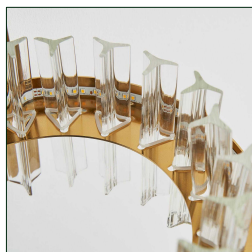

Ref. 31077 LÁMPARA DE PARED

COMPOSICIÓN MATERIAL

Cristal combinado con latón.

DIMENSIONES

Medidas (largo x ancho x alto):
26 x 28 x 15 cm.

Peso:
2,1 kg.

Rosca:
LED TIRA

Potencia:
36 W

Medida del embellecedor:
10X2.5X15

Largo del cable:
10 cm.

-19 CRISTALES 2.5X2.5X13.5

Incluye:
bombilla.

Embalajes	Tipo	Uds/Caja	Contenido	Volumen	Largo	Ancho	Alto	Peso (Kg)
	CAJA	1	PRODUCTO	0.0168	29	29	20	2,1