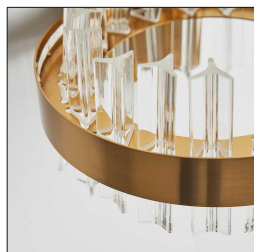

Ref. 31077 LÁMPARA DE PARED

COMPOSICIÓN MATERIAL

Cristal combinado con latón.

DIMENSIONES

Medidas (largo x ancho x alto):
26 x 28 x 15 cm.

Peso:
2,1 kg.

Rosca:
LED TIRA

Potencia:
36 W

Medida del embellecedor:
10X2.5X15

Largo del cable:
10 cm.

-19 CRISTALES 2.5X2.5X13.5

Incluye:
bombilla.

Embalajes	Tipo	Uds/Caja	Contenido	Volumen	Largo	Ancho	Alto	Peso (Kg)
	CAJA	1	PRODUCTO	0.0168	29	29	20	2,1