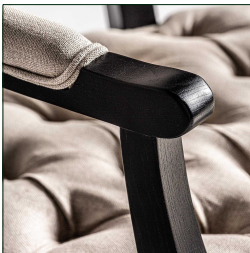

Ref. 31211 SILLA JENA

COMPOSICIÓN MATERIAL

Madera de fresno combinado con lino y espuma.

DIMENSIONES

Medidas (largo x ancho x alto):
61 x 67 x 100 cm.

Peso:
8,0 kg.

Medida de las patas:
4X4X38 cm.

Medida del asiento:
50X48X12 cm.

Medida del suelo al asiento:
50 cm.

Medida del suelo al reposabrazos:
69 cm.

Medida del respaldo:
44X6X50 cm.

Peso soportado:
120 kg.

Número de plazas:
1

Embalajes	Tipo	Uds/Caja	Contenido	Volumen	Largo	Ancho	Alto	Peso (Kg)
	CAJA	1	PRODUCTO	0.4728	63	67	1.12	8,0