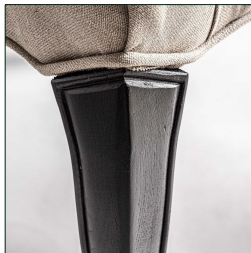

Ref. 31211 SILLA JENA

COMPOSICIÓN MATERIAL

Madera de fresno combinado con lino y espuma.

DIMENSIONES

Medidas (largo x ancho x alto):
61 x 67 x 100 cm.

Peso:
8,0 kg.

Medida de las patas:
4X4X38 cm.

Medida del asiento:
50X48X12 cm.

Medida del suelo al asiento:
50 cm.

Medida del suelo al reposabrazos:
69 cm.

Medida del respaldo:
44X6X50 cm.

Peso soportado:
120 kg.

Número de plazas:
1

Embalajes	Tipo	Uds/Caja	Contenido	Volumen	Largo	Ancho	Alto	Peso (Kg)
	CAJA	1	PRODUCTO	0.4728	63	67	1.12	8,0