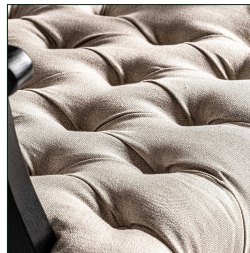

Ref. 31211 SILLA JENA

COMPOSICIÓN MATERIAL

Madera de fresno combinado con lino y espuma.

DIMENSIONES

Medidas (largo x ancho x alto):
61 x 67 x 100 cm.

Peso:
8,0 kg.

Medida de las patas:
4X4X38 cm.

Medida del asiento:
50X48X12 cm.

Medida del suelo al asiento:
50 cm.

Medida del suelo al reposabrazos:
69 cm.

Medida del respaldo:
44X6X50 cm.

Peso soportado:
120 kg.

Número de plazas:
1

Embalajes	Tipo	Uds/Caja	Contenido	Volumen	Largo	Ancho	Alto	Peso (Kg)
	CAJA	1	PRODUCTO	0.4728	63	67	1.12	8,0