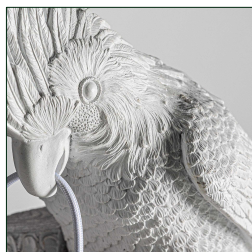

Embalajes	Tipo	Uds/Caja	Contenido	Volumen	Largo	Ancho	Alto	Peso (Kg)
	CAJA	1	PRODUCTO	0.0232	44	22	24	2,0