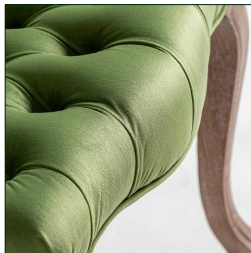

Embalajes	Tipo	Uds/Caja	Contenido	Volumen	Largo	Ancho	Alto	Peso (Kg)
	CAJA	2	PRODUCTO	0.24	77	55	1.10	17,3