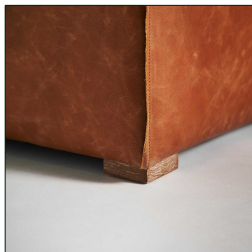

Ref. 31305 SOFÁ MODULAR AUBURN

COMPOSICIÓN MATERIAL

Madera abedul combinado con piel y espuma.

DIMENSIONES

Medidas (largo x ancho x alto):
60 x 84 x 40 cm.

Peso:
13,2 kg.

Medida de las patas:
8x8x2.5 cm.

Medida del asiento:
58x80x36 cm.

Medida del suelo al asiento:
40 cm.

Peso soportado:
150 kg.

Número de plazas:
1

-Se puede combinar con Ref: 31304 y 31306

Incluye:
anclaje.

Embalajes

Tipo	Uds/Caja	Contenido	Volumen	Largo	Ancho	Alto	Peso (Kg)
CAJA	1	PRODUCTO	0.2658	87	65	47	15,9