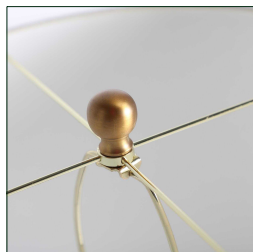

Embalajes	Tipo	Uds/Caja	Contenido	Volumen	Largo	Ancho	Alto	Peso (Kg)
	CAJA	1	PRODUCTO	0.1118	41	44	62	5,5