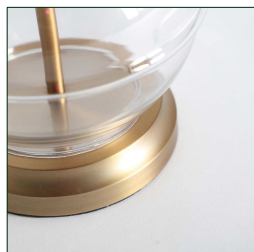

Ref. 31330 LÁMPARA DE SOBREMESA

COMPOSICIÓN MATERIAL

Hierro combinado con cristal y lino.

DIMENSIONES

Medidas (largo x ancho x alto):
40,5 x 40,5 x 71,5 cm.

Peso:
3,8 kg.

Rosca:
E27

Potencia:
60W

Número de bombillas:
1

Medidas de la base:
22x22x51 cm.

Medidas de la pantalla:
38x40x27 cm.

Largo del cable:
165 cm.

Distancia interruptor:
35 cm.

No incluye:
bombilla.

Embalajes	Tipo	Uds/Caja	Contenido	Volumen	Largo	Ancho	Alto	Peso (Kg)
	CAJA	1	PRODUCTO	0.1118	41	44	62	5,5