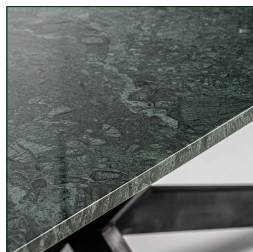

#### COMPOSICIÓN MATERIAL

Mármol

#### DIMENSIONES

Medidas (largo x ancho x alto):  
200 x 100 x 2 cm.

Peso:  
135,0 kg.

Espesor del tablero:  
2 cm.

| Embalajes | Tipo | Uds/Caja | Contenido | Volumen | Largo | Ancho | Alto | Peso (Kg) |
|-----------|------|----------|-----------|---------|-------|-------|------|-----------|
|           | CAJA | 1        | PRODUCTO  | 0.3508  | 2.16  | 1.16  | 14   | 139,7     |