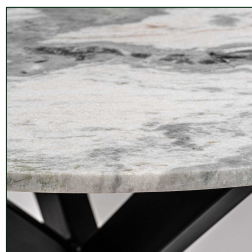

#### DIMENSIONES

Medidas (largo x ancho x alto):  
120 x 120 x 2 cm.

Peso:  
82,5 kg.

Espesor del tablero:  
2 cm.

Embalajes	Tipo	Uds/Caja	Contenido	Volumen	Largo	Ancho	Alto	Peso (Kg)
	CAJA	1	PRODUCTO	0.2589	1.36	1.36	14	89,4