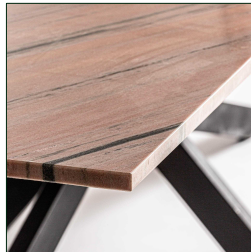

COMPOSICIÓN MATERIAL

Mármol

DIMENSIONES

Medidas (largo x ancho x alto):
200 x 100 x 2 cm.

Peso:
135,2 kg.

Espesor del tablero:
2 cm.

Embalajes

Tipo	Uds/Caja	Contenido	Volumen	Largo	Ancho	Alto	Peso (Kg)
CAJA	1	PRODUCTO	0.3007	2.16	1.16	12	140,0