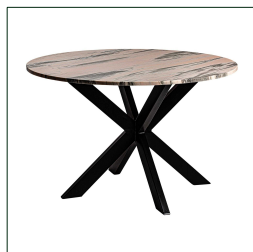

COMPOSICIÓN MATERIAL

Mármol

DIMENSIONES

Medidas (largo x ancho x alto):
120 x 120 x 2 cm.

Peso:
81,0 kg.

Espesor del tablero:
2 cm.

Embalajes	Tipo	Uds/Caja	Contenido	Volumen	Largo	Ancho	Alto	Peso (Kg)
	CAJA	1	PRODUCTO	0.2203	1.35	1.36	12	89,2