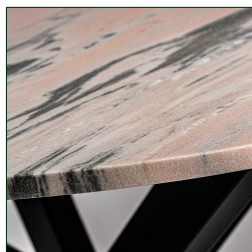

COMPOSICIÓN MATERIAL

Mármol

DIMENSIONES

Medidas (largo x ancho x alto):
120 x 120 x 2 cm.

Peso:
81,0 kg.

Espesor del tablero:
2 cm.

Embalajes	Tipo	Uds/Caja	Contenido	Volumen	Largo	Ancho	Alto	Peso (Kg)
	CAJA	1	PRODUCTO	0.2203	1.35	1.36	12	89,2