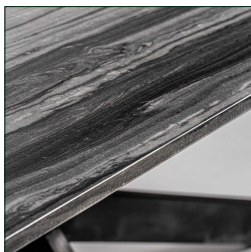

COMPOSICIÓN MATERIAL

Mármol

DIMENSIONES

Medidas (largo x ancho x alto):
200 x 100 x 2 cm.

Peso:
135,0 kg.

Espesor del tablero:
2 cm.

Embalajes	Tipo	Uds/Caja	Contenido	Volumen	Largo	Ancho	Alto	Peso (Kg)
	CAJA	1	PRODUCTO	0.3033	2.16	1.17	12	139,0