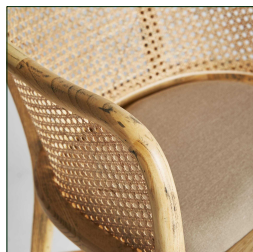

Ref. 31481 SILLÓN NUCHIS

COMPOSICIÓN MATERIAL

Madera abedul combinado con lino.

DIMENSIONES

Medidas (largo x ancho x alto):
54 x 58 x 78 cm.

Peso:
5,6 kg.

Medida de las patas:
3,5X3,5X43 cm.

Medida del asiento:
47,5X39,5X4,5 cm.

Medida del suelo al asiento:
47 cm.

Densidad del asiento:
24kg/m³

Medida del suelo al reposabrazos:
71 cm.

Medida del respaldo:
35X3,5X35 cm.

Peso soportado:
105 kg.

Embalajes	Tipo	Uds/Caja	Contenido	Volumen	Largo	Ancho	Alto	Peso (Kg)
	CAJA	1	PRODUCTO	0.288	60	60	80	6,2