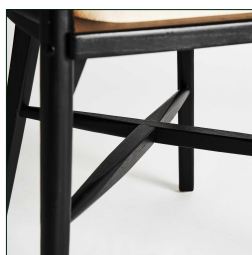

Embalajes	Tipo	Uds/Caja	Contenido	Volumen	Largo	Ancho	Alto	Peso (Kg)
	CAJA	1	PRODUCTO	0.288	60	60	80	6,2