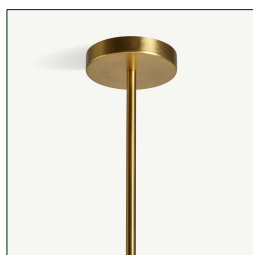

Ref. 31087 LÁMPARA DE TECHO

COMPOSICIÓN MATERIAL

Hierro combinado con cristal.

DIMENSIONES

Medidas (largo x ancho x alto):
93 x 20 x 100,5 cm.

Peso:
2,2 kg.

Rosca:
E 14

Potencia:
25W

Número de bombillas:
2

Medidas de la pantalla:
20X20X20 BLANCO BRILLO cm.

Medida del embellecedor:
13X13X2.5

Largo del cable:
10 cm.

Alimentación: 220 cm.

No incluye:
bombillas.

Embalajes	Tipo	Uds/Caja	Contenido	Volumen	Largo	Ancho	Alto	Peso (Kg)
	CAJA	1	PANTALLAS	0.0318	47	26	26	1,2
	CAJA	1	PRODUCTO	0.0245	68	24	15	2,5