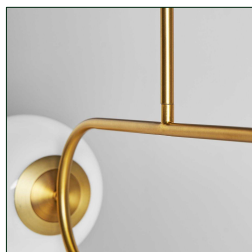

Ref. 31087 LÁMPARA DE TECHO

COMPOSICIÓN MATERIAL

Hierro combinado con cristal.

DIMENSIONES

Medidas (largo x ancho x alto):
93 x 20 x 100,5 cm.

Peso:
2,2 kg.

Rosca:
E 14

Potencia:
25W

Número de bombillas:
2

Medidas de la pantalla:
20X20X20 BLANCO BRILLO cm.

Medida del embellecedor:
13X13X2.5

Largo del cable:
10 cm.

Alimentación: 220 cm.

No incluye:
bombillas.

Embalajes	Tipo	Uds/Caja	Contenido	Volumen	Largo	Ancho	Alto	Peso (Kg)
	CAJA	1	PANTALLAS	0.0318	47	26	26	1,2
	CAJA	1	PRODUCTO	0.0245	68	24	15	2,5