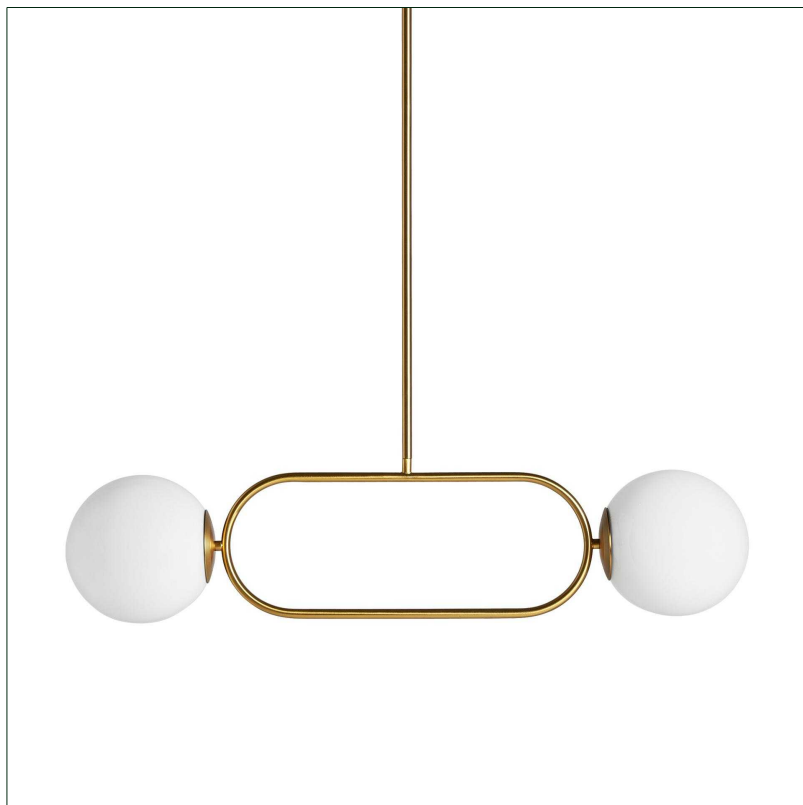

Ref. 31087 LÁMPARA DE TECHO

COMPOSICIÓN MATERIAL

Hierro combinado con cristal.

DIMENSIONES

Medidas (largo x ancho x alto):
93 x 20 x 100,5 cm.

Peso:
2,2 kg.

Rosca:
E 14

Potencia:
25W

Número de bombillas:
2

Medidas de la pantalla:
20X20X20 BLANCO BRILLO cm.

Medida del embellecedor:
13X13X2.5

Largo del cable:
10 cm.

Alimentación: 220 cm.

No incluye:
bombillas.

Embalajes	Tipo	Uds/Caja	Contenido	Volumen	Largo	Ancho	Alto	Peso (Kg)
	CAJA	1	PANTALLAS	0.0318	47	26	26	1,2
	CAJA	1	PRODUCTO	0.0245	68	24	15	2,5