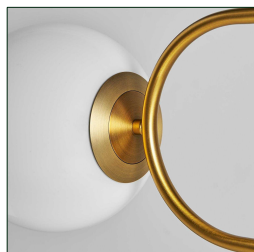

Ref. 31087 LÁMPARA DE TECHO

COMPOSICIÓN MATERIAL

Hierro combinado con cristal.

DIMENSIONES

Medidas (largo x ancho x alto):
93 x 20 x 100,5 cm.

Peso:
2,2 kg.

Rosca:
E 14

Potencia:
25W

Número de bombillas:
2

Medidas de la pantalla:
20X20X20 BLANCO BRILLO cm.

Medida del embellecedor:
13X13X2.5

Largo del cable:
10 cm.

Alimentación: 220 cm.

No incluye:
bombillas.

Embalajes	Tipo	Uds/Caja	Contenido	Volumen	Largo	Ancho	Alto	Peso (Kg)
	CAJA	1	PANTALLAS	0.0318	47	26	26	1,2
	CAJA	1	PRODUCTO	0.0245	68	24	15	2,5