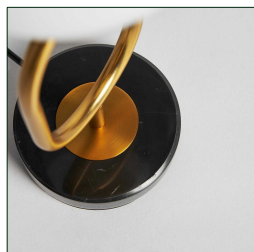

Ref. 31088 LÁMPARA DE SOBREMESA

COMPOSICIÓN MATERIAL

Hierro combinado con cristal y mármol.

DIMENSIONES

Medidas (largo x ancho x alto):
15 x 15 x 43 cm.

Peso:
1,3 kg.

Rosca:
E 14

Potencia:
25W

Número de bombillas:
1

Medidas de la pantalla:
15X15X15 BLANCO BRILLO cm.

Largo del cable:
160 cm.

Distancia interruptor:
40 cm.

No incluye:
bombilla.

Embalajes	Tipo	Uds/Caja	Contenido	Volumen	Largo	Ancho	Alto	Peso (Kg)
	CAJA	1	PANTALLA	0.008	20	20	20	0,3
	CAJA	1	PRODUCTO	0.013	18	18	40	1,8