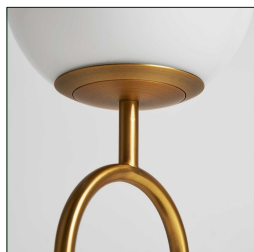

Ref. 31088 LÁMPARA DE SOBREMESA

COMPOSICIÓN MATERIAL

Hierro combinado con cristal y mármol.

DIMENSIONES

Medidas (largo x ancho x alto):
15 x 15 x 43 cm.

Peso:
1,3 kg.

Rosca:
E 14

Potencia:
25W

Número de bombillas:
1

Medidas de la pantalla:
15X15X15 BLANCO BRILLO cm.

Largo del cable:
160 cm.

Distancia interruptor:
40 cm.

No incluye:
bombilla.

Embalajes	Tipo	Uds/Caja	Contenido	Volumen	Largo	Ancho	Alto	Peso (Kg)
	CAJA	1	PANTALLA	0.008	20	20	20	0,3
	CAJA	1	PRODUCTO	0.013	18	18	40	1,8