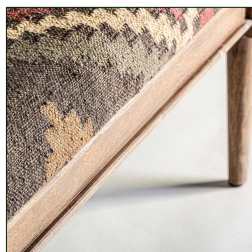

Embalajes	Tipo	Uds/Caja	Contenido	Volumen	Largo	Ancho	Alto	Peso (Kg)
	CAJA	1	PRODUCTO	0.2962	1.32	44	51	15,0