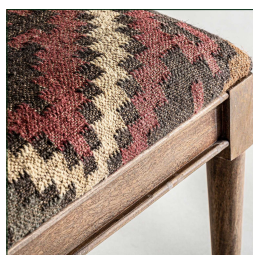

Embalajes	Tipo	Uds/Caja	Contenido	Volumen	Largo	Ancho	Alto	Peso (Kg)
	CAJA	1	PRODUCTO	0.2962	1.32	44	51	15,0