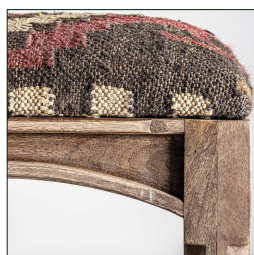

Embalajes	Tipo	Uds/Caja	Contenido	Volumen	Largo	Ancho	Alto	Peso (Kg)
	CAJA	1	PRODUCTO	0.2962	1.32	44	51	15,0