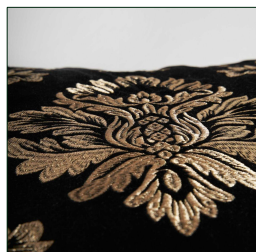

DIMENSIONES

Medidas (largo x ancho x alto):
45 x 45 x 10 cm.

Peso:
1,0 kg.

Relleno:
plumas

Modo de cierre:
cremallera

impreso a 1 cara.

Embalajes	Tipo	Uds/Caja	Contenido	Volumen	Largo	Ancho	Alto	Peso (Kg)
	BOLSA	1	PRODUCTO	0.0106	46	46	05	1,1