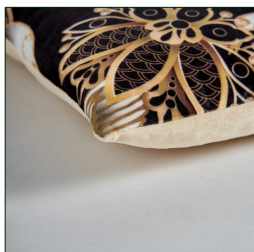

DIMENSIONES

Medidas (largo x ancho x alto):
45 x 15 x 45 cm.

Peso:
1,0 kg.

Relleno:
plumas

Modo de cierre:
cremallera

impreso a 1 cara.

-ENVASADO AL VACIO

Embalajes	Tipo	Uds/Caja	Contenido	Volumen	Largo	Ancho	Alto	Peso (Kg)
	BOLSA	1	PRODUCTO	0.0042	46	02	46	1,1