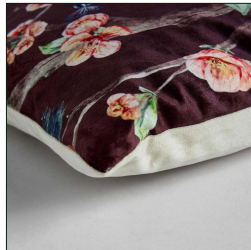

DIMENSIONES

Medidas (largo x ancho x alto):
45 x 45 x 12 cm.

Peso:
1,0 kg.

Relleno:
plumas

Modo de cierre:
cremallera

impreso a 1 cara.

Embalajes	Tipo	Uds/Caja	Contenido	Volumen	Largo	Ancho	Alto	Peso (Kg)
	BOLSA	1	PRODUCTO	0.0063	46	46	03	1,2