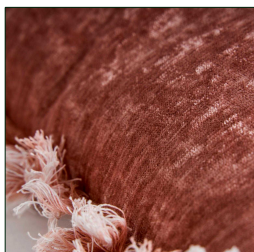

#### DIMENSIONES

Medidas (largo x ancho x alto):  
50 x 10 x 50 cm.

Peso:  
1,1 kg.

Relleno:  
plumas

Modo de cierre:  
cremallera

liso a 2 caras.

Incluye:  
Flecos.

Embalajes	Tipo	Uds/Caja	Contenido	Volumen	Largo	Ancho	Alto	Peso (Kg)
	BOLSA	1	PRODUCTO	0.0075	50	50	03	1,2