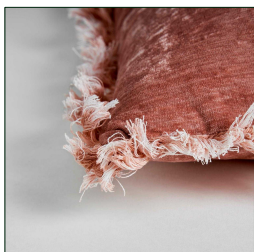

#### DIMENSIONES

Medidas (largo x ancho x alto):  
50 x 10 x 50 cm.

Peso:  
1,1 kg.

Relleno:  
plumas

Modo de cierre:  
cremallera

liso a 2 caras.

Incluye:  
Flecos.

Embalajes	Tipo	Uds/Caja	Contenido	Volumen	Largo	Ancho	Alto	Peso (Kg)
	BOLSA	1	PRODUCTO	0.0075	50	50	03	1,2