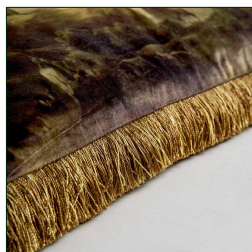

#### DIMENSIONES

Medidas (largo x ancho x alto):  
45 x 15 x 45 cm.

Peso:  
0,0 kg.

Relleno:  
plumas

Modo de cierre:  
cosido

impreso a 1 cara.

Embalajes	Tipo	Uds/Caja	Contenido	Volumen	Largo	Ancho	Alto	Peso (Kg)
	BOLSA	1	PRODUCTO	0.0063	46	03	46	1,2