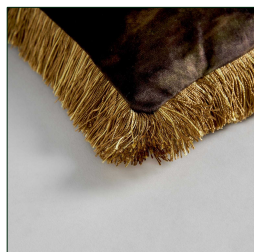

#### DIMENSIONES

Medidas (largo x ancho x alto):  
45 x 15 x 45 cm.

Peso:  
0,0 kg.

Relleno:  
plumas

Modo de cierre:  
cosido

impreso a 1 cara.

Embalajes	Tipo	Uds/Caja	Contenido	Volumen	Largo	Ancho	Alto	Peso (Kg)
	BOLSA	1	PRODUCTO	0.0063	46	03	46	1,2