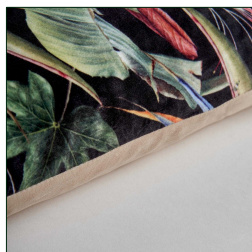

DIMENSIONES

Medidas (largo x ancho x alto):
45 x 45 x 15 cm.

Peso:
1,0 kg.

Relleno:
plumas

Modo de cierre:
cremallera

impreso a 1 cara.

Embalajes	Tipo	Uds/Caja	Contenido	Volumen	Largo	Ancho	Alto	Peso (Kg)
	BOLSA	1	PRODUCTO	0.0063	46	03	46	1,1