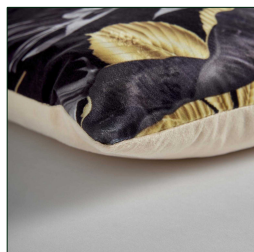

DIMENSIONES

Medidas (largo x ancho x alto):
45 x 10 x 45 cm.

Peso:
1,0 kg.

Relleno:
plumas

Modo de cierre:
cremallera

impreso a 1 cara.

Incluye:
relleno.

Embalajes	Tipo	Uds/Caja	Contenido	Volumen	Largo	Ancho	Alto	Peso (Kg)
	BOLSA	1	PRODUCTO	0.0041	45	02	45	1,2