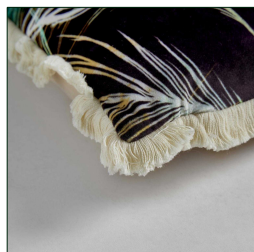

DIMENSIONES

Medidas (largo x ancho x alto):
45 x 15 x 45 cm.

Peso:
1,0 kg.

Relleno:
plumas

Modo de cierre:
cremallera

impreso a 1 cara.

| Embalajes | Tipo | Uds/Caja | Contenido | Volumen | Largo | Ancho | Alto | Peso (Kg) |
|-----------|-------|----------|-----------|---------|-------|-------|------|-----------|
| | BOLSA | 1 | PRODUCTO | 0.0042 | 46 | 02 | 46 | 1,1 |