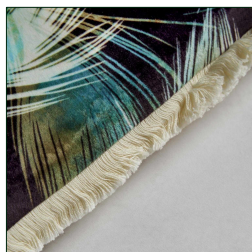

DIMENSIONES

Medidas (largo x ancho x alto):
45 x 15 x 45 cm.

Peso:
1,0 kg.

Relleno:
plumas

Modo de cierre:
cremallera

impreso a 1 cara.

| Embalajes | Tipo | Uds/Caja | Contenido | Volumen | Largo | Ancho | Alto | Peso (Kg) |
|-----------|-------|----------|-----------|---------|-------|-------|------|-----------|
| | BOLSA | 1 | PRODUCTO | 0.0042 | 46 | 02 | 46 | 1,1 |