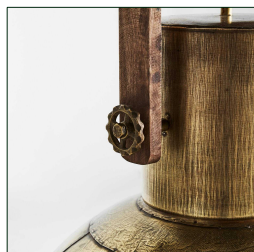

Embalajes	Tipo	Uds/Caja	Contenido	Volumen	Largo	Ancho	Alto	Peso (Kg)
	CAJA	1	PRODUCTO	0.1819	56	56	58	6,7