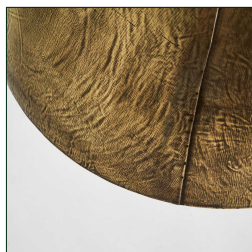

Embalajes	Tipo	Uds/Caja	Contenido	Volumen	Largo	Ancho	Alto	Peso (Kg)
	CAJA	1	PRODUCTO	0.1819	56	56	58	6,7