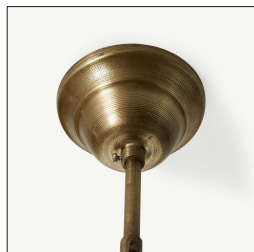

COMPOSICIÓN MATERIAL

Hierro

DIMENSIONES

Medidas (largo x ancho x alto):
52 x 52 x 55 cm.

Peso:
4,0 kg.

Rosca:
E27

Número de bombillas:
1

Medida del embellecedor:
12x12x21

Largo del cable:
110 cm.

No incluye:
bombilla.

Embalajes	Tipo	Uds/Caja	Contenido	Volumen	Largo	Ancho	Alto	Peso (Kg)
	CAJA	1	PRODUCTO	0.1819	56	56	58	6,7