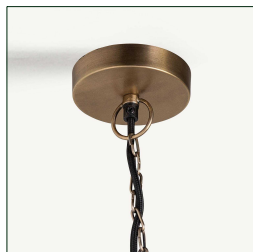

Embalajes	Tipo	Uds/Caja	Contenido	Volumen	Largo	Ancho	Alto	Peso (Kg)
	CAJA	1	PRODUCTO	0.3903	76	48	1.07	12,3