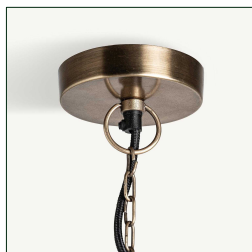

Embalajes	Tipo	Uds/Caja	Contenido	Volumen	Largo	Ancho	Alto	Peso (Kg)
	CAJA	1	PRODUCTO	0.3903	76	48	1.07	12,3