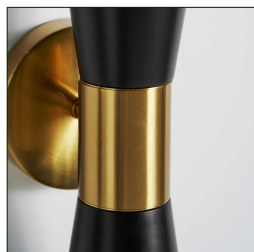

Embalajes	Tipo	Uds/Caja	Contenido	Volumen	Largo	Ancho	Alto	Peso (Kg)
CAJA		1	PRODUCTO	0.02	56	23	19	1,0