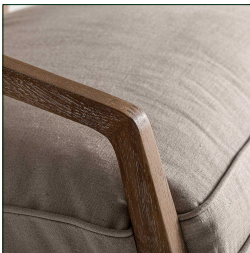

Embalajes	Tipo	Uds/Caja	Contenido	Volumen	Largo	Ancho	Alto	Peso (Kg)
	CAJA	1	PRODUCTO	0.3900	75	67	80	13,5