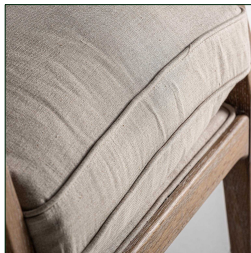

Embalajes	Tipo	Uds/Caja	Contenido	Volumen	Largo	Ancho	Alto	Peso (Kg)
	CAJA	1	PRODUCTO	0.3900	75	67	80	13,5