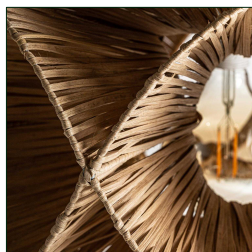

Ref. 30009 LÁMPARA DE TECHO

COMPOSICIÓN MATERIAL

Ratán combinado con hierro.

DIMENSIONES

Medidas (largo x ancho x alto):
60 x 60 x 31 cm.

Peso:
2,5 kg.

Rosca:
E27

Potencia:
60W

Número de bombillas:
1

Medida del embellecedor:
7X7X8

Largo del cable:
100 cm.

No incluye:
bombilla.

Embalajes	Tipo	Uds/Caja	Contenido	Volumen	Largo	Ancho	Alto	Peso (Kg)
	ENVUELTO	1	PRODUCTO	0.127	63	63	32	3,1
	CAJA	1	LAMPARA	0.1665	68	68	36	4,3