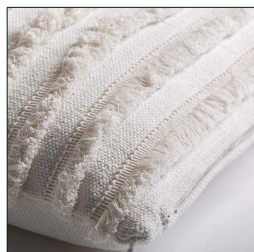

DIMENSIONES

Medidas (largo x ancho x alto):
45 x 10 x 45 cm.

Peso:
0,8 kg.

Relleno:
poliéster

Peso del relleno:
500

bordado

contiene 4 borlas en las puntas

Incluye:
Flecos.