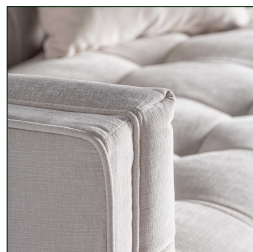

Embalajes	Tipo	Uds/Caja	Contenido	Volumen	Largo	Ancho	Alto	Peso (Kg)
	CAJA	1	PRODUCTO	1.1826	2.28	91	57	56,9