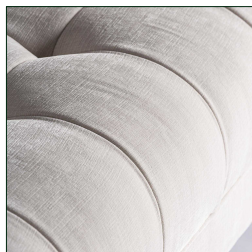

Embalajes	Tipo	Uds/Caja	Contenido	Volumen	Largo	Ancho	Alto	Peso (Kg)
	CAJA	1	PRODUCTO	1.1826	2.28	91	57	56,9