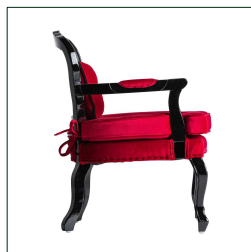

Embalajes	Tipo	Uds/Caja	Contenido	Volumen	Largo	Ancho	Alto	Peso (Kg)
	CAJA	1	PRODUCTO	0.3152	62	62	82	11,5