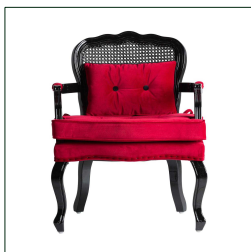

Embalajes	Tipo	Uds/Caja	Contenido	Volumen	Largo	Ancho	Alto	Peso (Kg)
	CAJA	1	PRODUCTO	0.3152	62	62	82	11,5