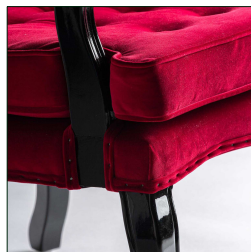

Embalajes	Tipo	Uds/Caja	Contenido	Volumen	Largo	Ancho	Alto	Peso (Kg)
	CAJA	1	PRODUCTO	0.3152	62	62	82	11,5