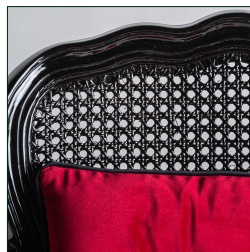

Embalajes	Tipo	Uds/Caja	Contenido	Volumen	Largo	Ancho	Alto	Peso (Kg)
	CAJA	1	PRODUCTO	0.3152	62	62	82	11,5