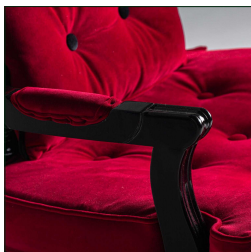

Embalajes	Tipo	Uds/Caja	Contenido	Volumen	Largo	Ancho	Alto	Peso (Kg)
	CAJA	1	PRODUCTO	0.3152	62	62	82	11,5