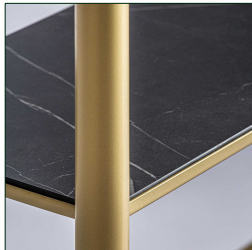

Peso soportado balda:  
10 kg.

Medida patas:  
2x2x22 cm.

Medida entre patas:  
Largo 51cm 28 cm.

Medida de la pata al borde de la mesa:  
23 cm.

Partes desmontables:  
baldas

Peso soportado:  
50 kg.

-Balda color regro veteado