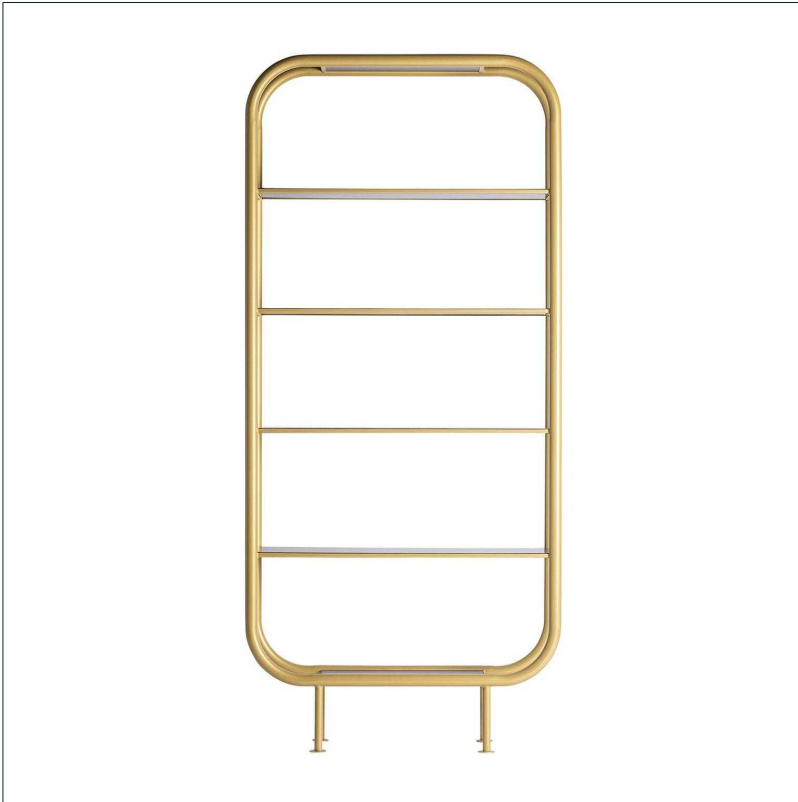

## Ref. 29530 ESTANTERIA FAYSTON

### COMPOSICIÓN MATERIAL

Hierro combinado con dm.

### DIMENSIONES

Medidas (largo x ancho x alto):  
100 x 36 x 220 cm.

Peso:  
45,0 kg.

Medida interior del hueco:  
92x31x193 cm.

Número de estantes:  
4

Tipo de estantes:  
no sujeto

Altura entre estantes:  
36 cm.

Peso soportado balda:  
10 kg.

Medida patas:  
2x2x22 cm.

Medida entre patas:  
Largo 51cm 28 cm.

Medida de la pata al borde de la mesa:  
23 cm.

Partes desmontables:  
baldas

Peso soportado:  
50 kg.

-Balda color regro veteado