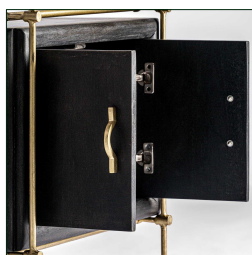

#### DIMENSIONES

Medidas (largo x ancho x alto):  
60 x 56 x 191 cm.

Peso:  
33,2 kg.

Medida interior del hueco:  
52X47X34 cm.

Medida patas:  
1,5X1,5X13 cm.

Peso soportado:  
60 kg.

-Hueco percha 54x50x120cm

Embalajes	Tipo	Uds/Caja	Contenido	Volumen	Largo	Ancho	Alto	Peso (Kg)
	CAJA	1	MUEBLE	0.1886	68	59	47	21,0
	CAJA	1	PRODUCTO	0.1048	1.94	09	60	20,7