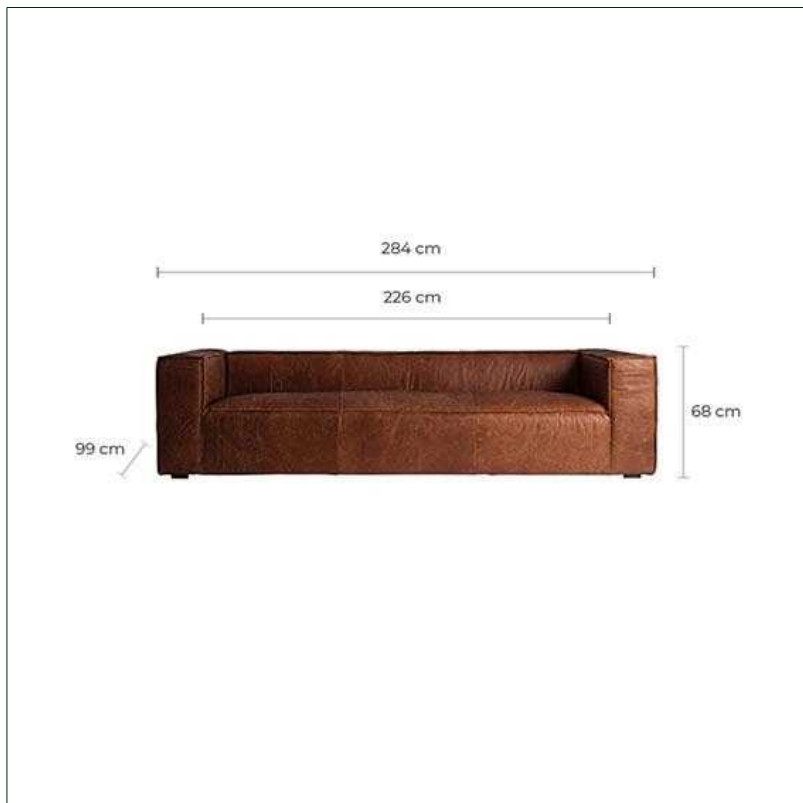

## Ref. 27240 SOFÁ KURZA

### COMPOSICIÓN MATERIAL

Cuero vaca combinado con madera de abeto y espuma.

### DIMENSIONES

Medidas (largo x ancho x alto):  
280 x 98 x 68 cm.

Peso:  
72,0 kg.

Medida de las patas:  
10X10X3 cm.

Medida del asiento:  
223x61 cm.

Medida del suelo al asiento:  
46 cm.

Densidad del asiento:  
35

Medida del suelo al reposabrazos:  
68 cm.

Medida del respaldo:  
223x30x33 cm.

Peso soportado:  
360 kg.

Número de plazas:  
4

Partes desmontables:  
patas

Embalajes	Tipo	Uds/Caja	Contenido	Volumen	Largo	Ancho	Alto	Peso (Kg)
	CAJA	1	SOFA	2.0785	2.87	1.02	71	80,0